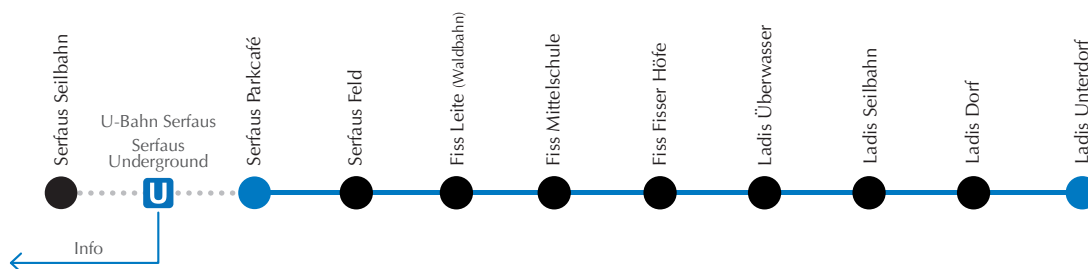

## Blaue Linie

Ladis Unterdorf								17:30
Ladis Dorf								17:32
Ladis Seilbahn	14:04	14:34	15:04	15:34	16:04	16:34	17:04	17:34
Ladis Überwasser	14:06	14:36	15:06	15:36	16:06	16:36	17:06	17:36
Fiss Fisser Höfe	14:09	14:39	15:09	15:39	16:09	16:39	17:09	17:39
Fiss Mittelschule	14:11	14:41	15:11	15:41	16:11	16:41	17:11	17:41
Fiss Leite (Waldbahn)	14:13	14:43	15:13	15:43	16:13	16:43	17:13	17:43
Serfaus Feld	14:14	14:44	15:14	15:44	16:14	16:44	17:14	17:44
Serfaus Parkcafé	14:16	14:46	15:16	15:46	16:16	16:46	17:16	17:46

NACHMITTAG  
AFTERNOON

Serfaus Parkcafé Serfaus Seilbahn

U-Bahn Serfaus in Betrieb

von 7.45 - 17.15 Uhr

Die U-Bahn-Nutzung ist kostenlos!

Serfaus Underground in service

from 7.45am - 5.15pm

The use of the underground is free!

## Blaue Linie

Serfaus Parkcafé	08:30	09:00	09:30	10:00	10:30	11:00	11:30
Serfaus Feld	08:31	09:01	09:31	10:01	10:31	11:01	11:31
Fiss Leite (Waldbahn)	08:33	09:03	09:33	10:03	10:33	11:03	11:33
Fiss Mittelschule	08:35	09:05	09:35	10:05	10:35	11:05	11:35
Fiss Fisser Höfe	08:37	09:07	09:37	10:07	10:37	11:07	11:37
Ladis Überwasser	08:40	09:10	09:40	10:10	10:40	11:10	11:40
Ladis Seilbahn	08:42	09:12	09:42	10:12	10:42	11:12	11:42
Ladis Dorf	08:44	09:14	09:44				
Ladis Unterdorf	08:46	09:16	09:46				